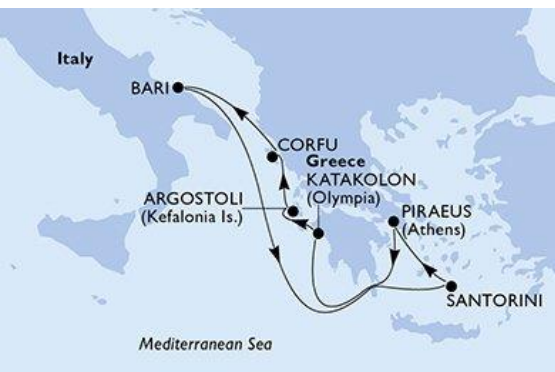

MSC SINFONIA dal 12 AL 19 Settembre 2026

Bari, Santorini, Pireo, Kataklon, Cefalonia, Corfù

MSC Sinfonia è una nave distintiva, sia nel design che nel comfort, dove il meglio dello stile mediterraneo convive con un servizio di prima classe e un'incredibile attenzione ai dettagli. Con il suo nome vuole rendere omaggio alle sinfonie dei più grandi compositori classici europei: dai capolavori romantici di Beethoven alle vivaci opere di Mozart, accanto alle melodie contemporanee di Tchaikovsky e Brahms. Con un'ampia varietà di spettacoli, musica, club, casinò e molto altro, MSC Sinfonia offre una "sinfonia" di attività di lusso, sole, mare e tanto divertimento!

Data	Porto	Arrivo	Partenza
Sabato	12/09/2026	Bari	19:00
Domenica	13/09/2026	Navigazione	
Lunedì	14/09/2026	Santorini	08:00 18:00
Martedì	15/09/2026	Pireo	06:00 17:00
Mercoledì	16/09/2026	Kataklon	10:00 19:00
Giovedì	17/09/2026	Cefalonia	08.00 18.00
Venerdì	18/09/2026	Corfù	09:00 19:00
Sabato	19/09/2026	Bari	07:00